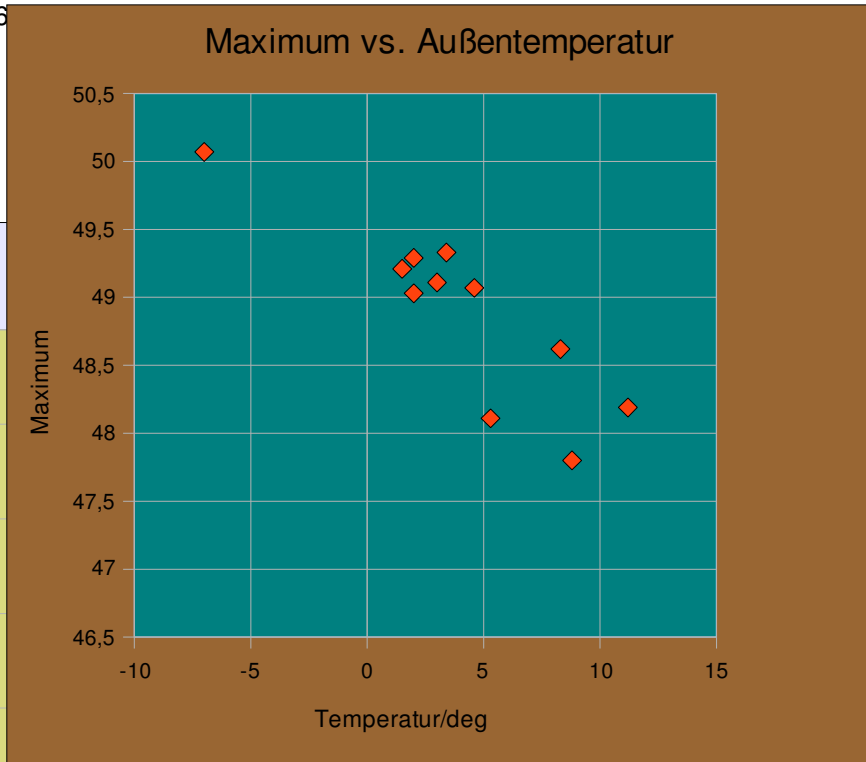

Sheet1

Alle Werte gültig für Ringerreger, vorläufige Bestückung. Sternwarte Radebeul

Tag	8	9	11	13	14 15_1	
Maximum/dB	47,8	48,19	48,62	49,03	49,11	49,07
Breite/deg	8	7,89	7,66	6,98	6,95	6,88
Temp./deg	8,8	11,2	8,3	2	3	4,6

15_2 16
48,11
7,76
5,3

Breite

imum vs. Breite

außentemperatur