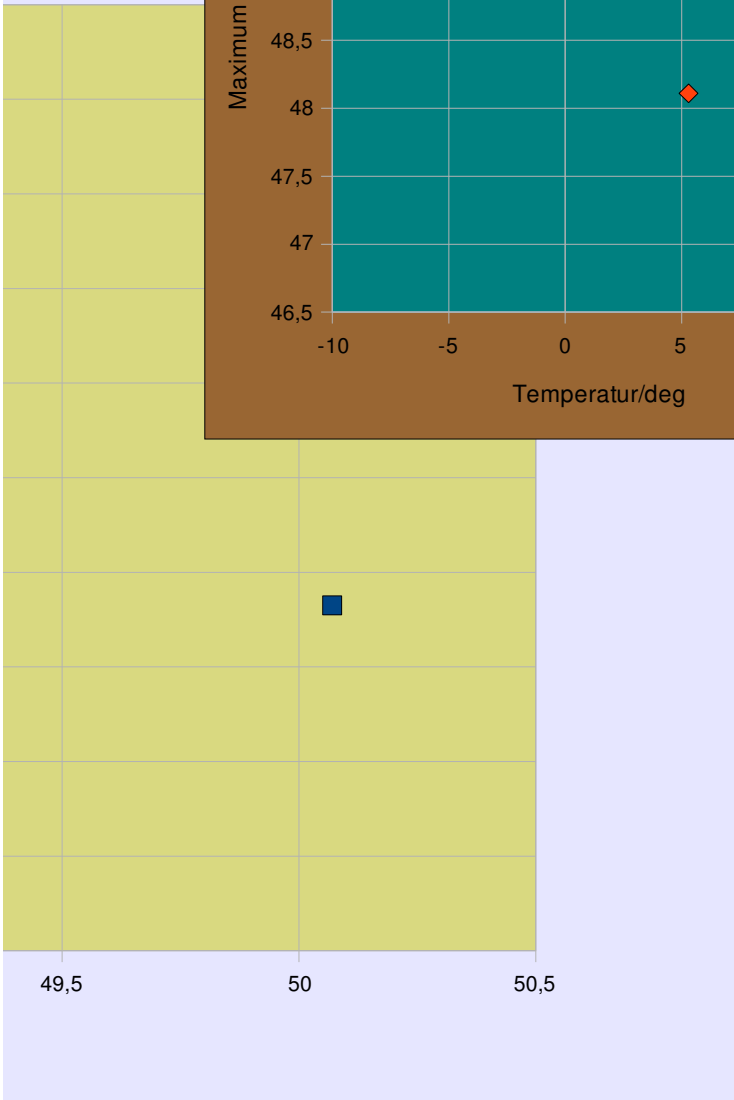

Sheet1

Alle Werte gültig für Ringerreger, vorläufige Bestückung. Sternwarte Radebeul

Tag	8	9	11	13	14 15_1	
Maximum/dB	47,8	48,19	48,62	49,03	49,11	49,07
Breite/deg	8	7,89	7,66	6,98	6,95	6,88
Temp./deg	8,8	11,2	8,3	2	3	4,6

15_2 16
48,11
7,76
5,3

Breite

imum vs. Breite

außentemperatur