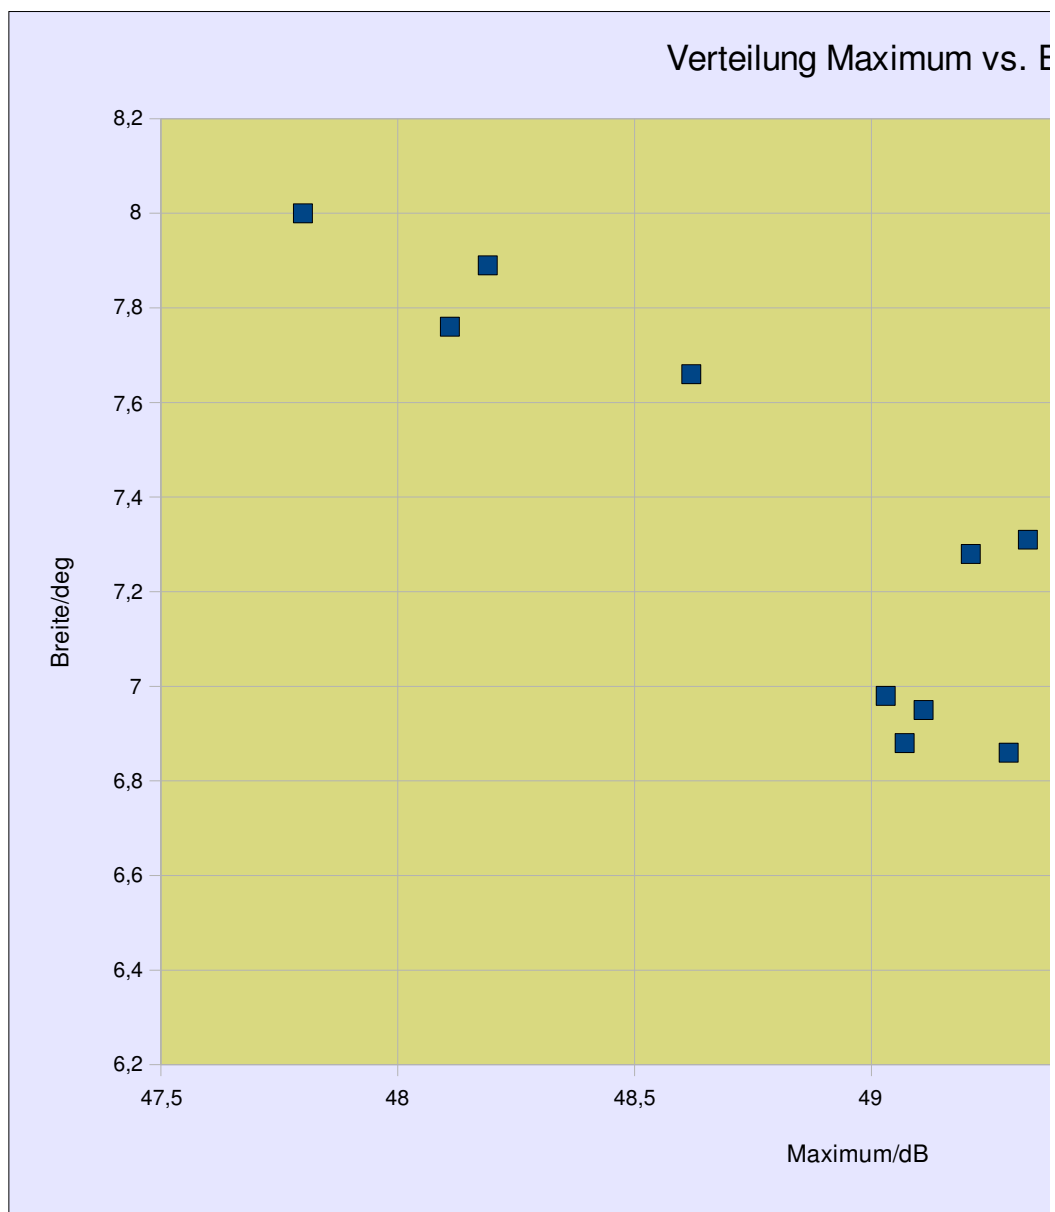

Sheet1

Alle Werte gültig für Ringerreger, vorläufige Bestückung. Sternwarte Radebeul

Tag	8	9	11	13	14 15_1	
Maximum/dB	47,8	48,19	48,62	49,03	49,11	49,07
Breite/deg	8	7,89	7,66	6,98	6,95	6,88
Temp./deg	8,8	11,2	8,3	2	3	4,6

15_2 16
48,11
7,76
5,3

Breite

imum vs. Breite

außentemperatur