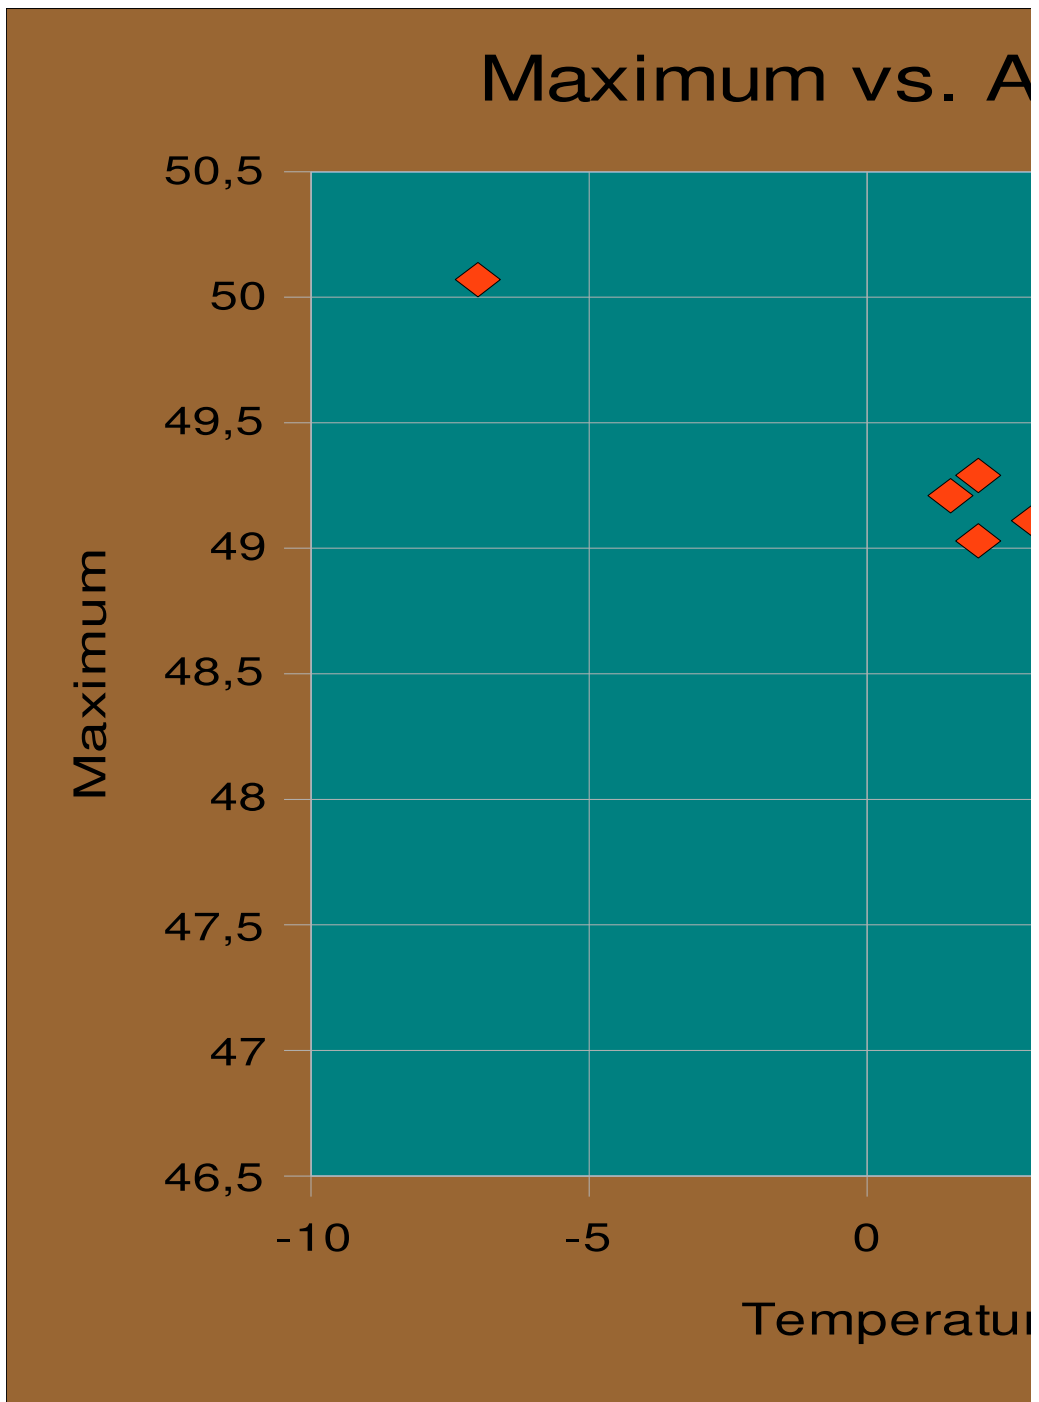

Sheet1

Alle Werte gültig für Ringerreger, vorläufige Bestückung. Sternwarte Radebeul

Tag	8	9	11	13	14 15_1	
Maximum/dB	47,8	48,19	48,62	49,03	49,11	49,07
Breite/deg	8	7,89	7,66	6,98	6,95	6,88
Temp./deg	8,8	11,2	8,3	2	3	4,6

15_2 16
48,11
7,76
5,3

Breite

imum vs. Breite

außentemperatur