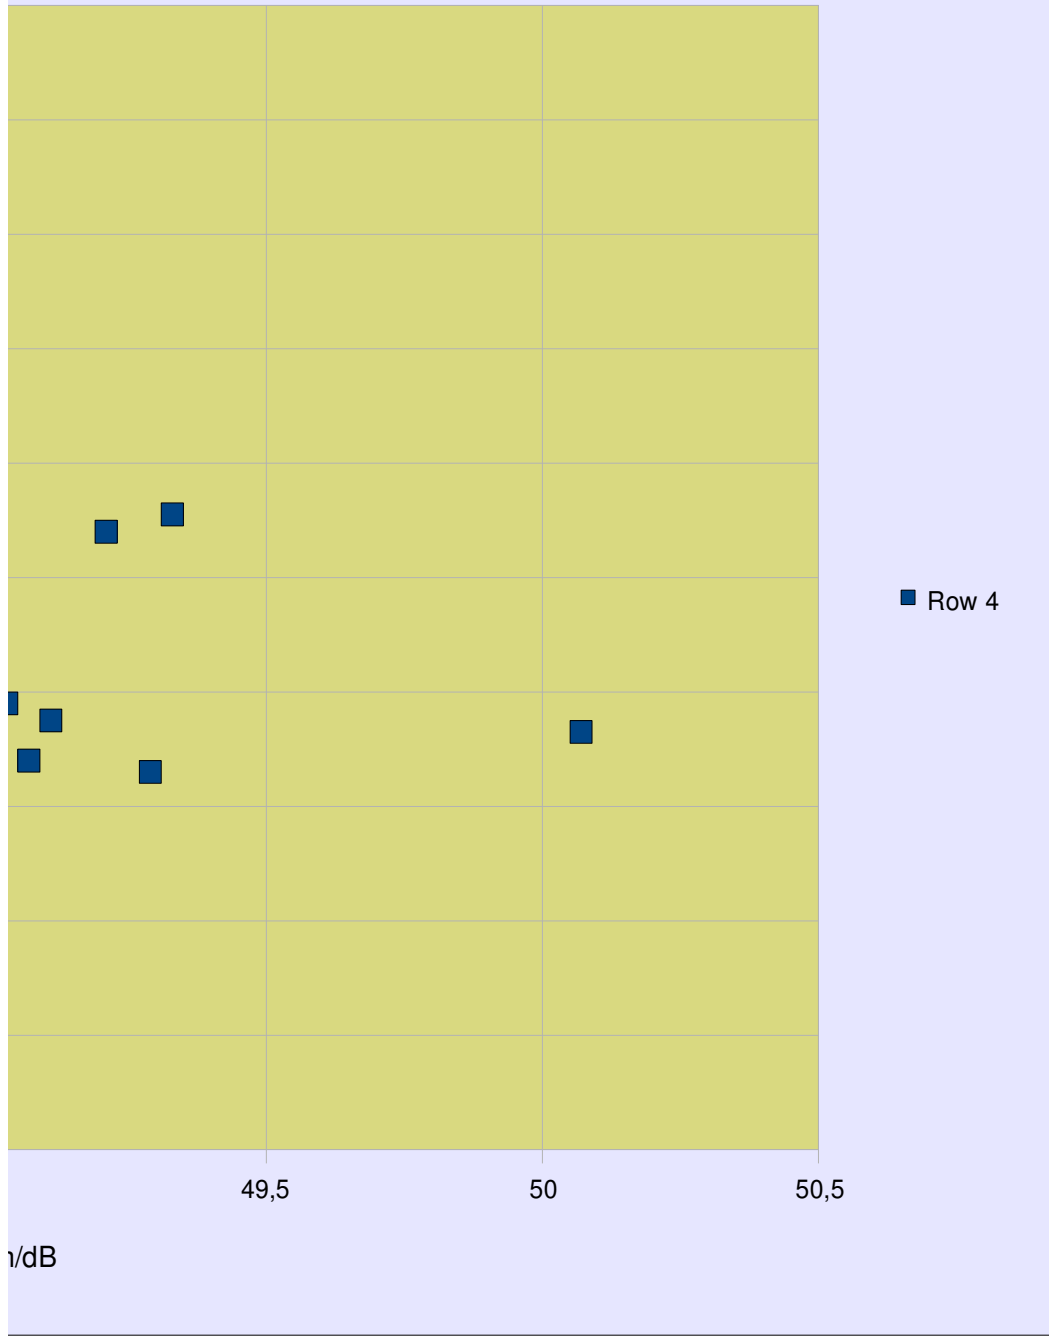

Sheet1

Alle Werte gültig für Ringerreger, vorläufige Bestückung. Sternwarte Radebeul

Tag	8	9	11	13	14 15_1	
Maximum/dB	47,8	48,19	48,62	49,03	49,11	49,07
Breite/deg	8	7,89	7,66	6,98	6,95	6,88
Temp./deg	8,8	11,2	8,3	2	3	4,6

15_2 16
48,11
7,76
5,3

Breite

imum vs. Breite

außentemperatur