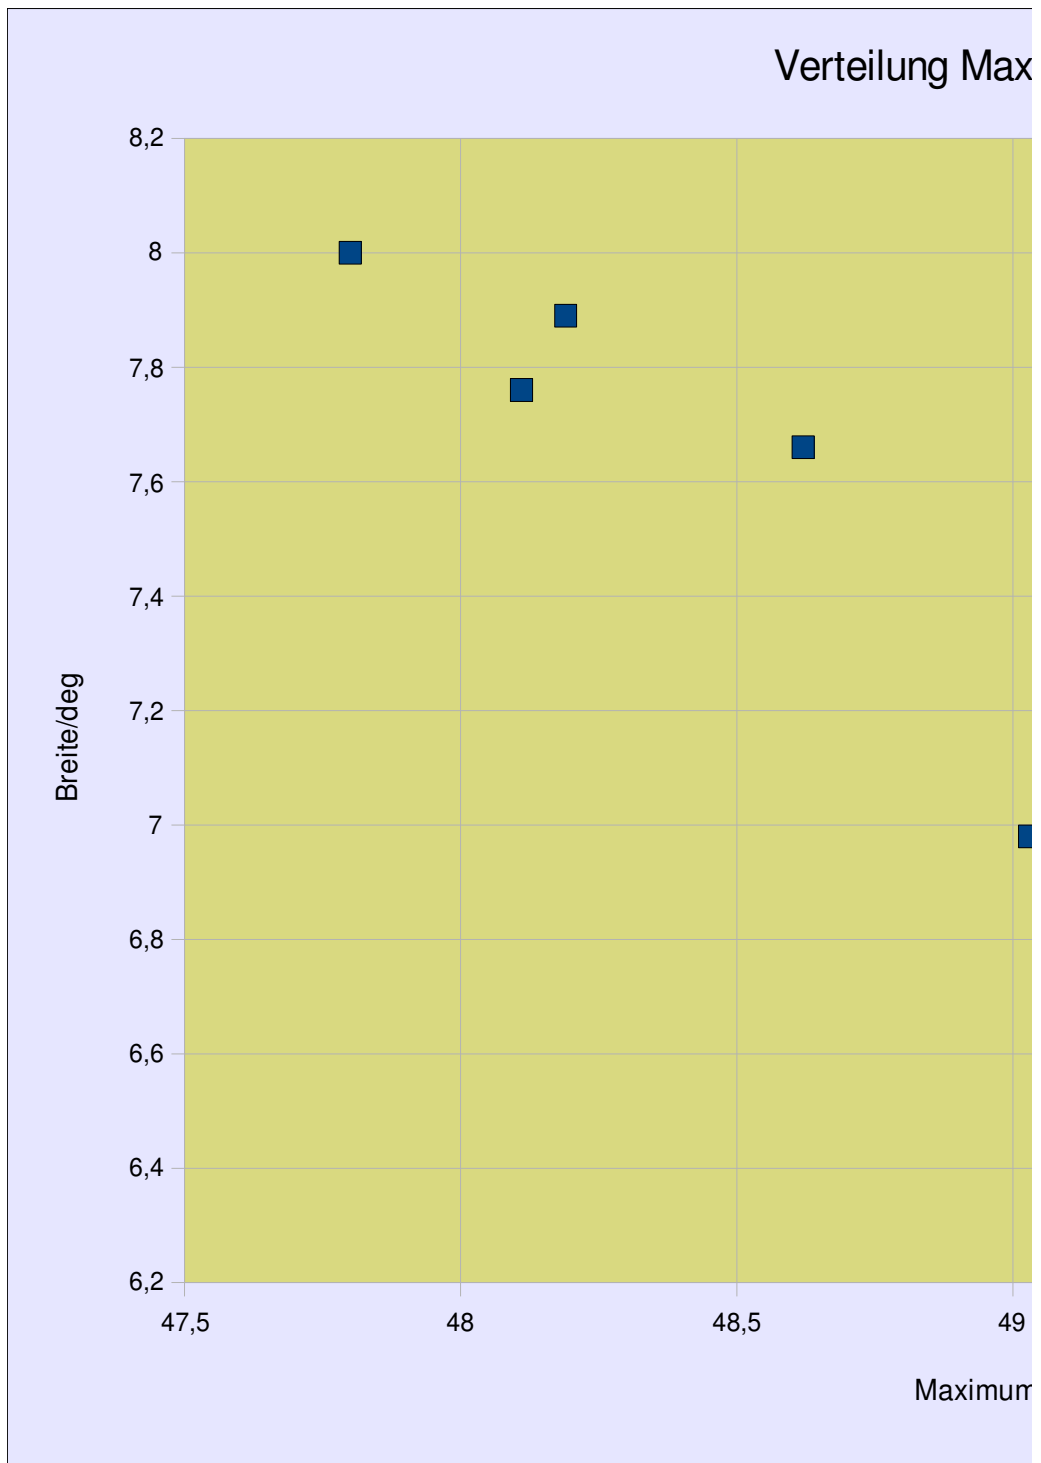

Sheet1

Alle Werte gültig für Ringerreger, vorläufige Bestückung. Sternwarte Radebeul

Tag	8	9	11	13	14 15_1	
Maximum/dB	47,8	48,19	48,62	49,03	49,11	49,07
Breite/deg	8	7,89	7,66	6,98	6,95	6,88
Temp./deg	8,8	11,2	8,3	2	3	4,6

15_2 16
48,11
7,76
5,3

Breite

imum vs. Breite

außentemperatur